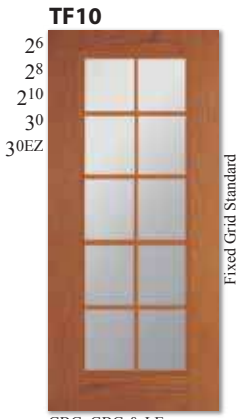

GBG, GBG & LE
■ Fixed Grid & LE