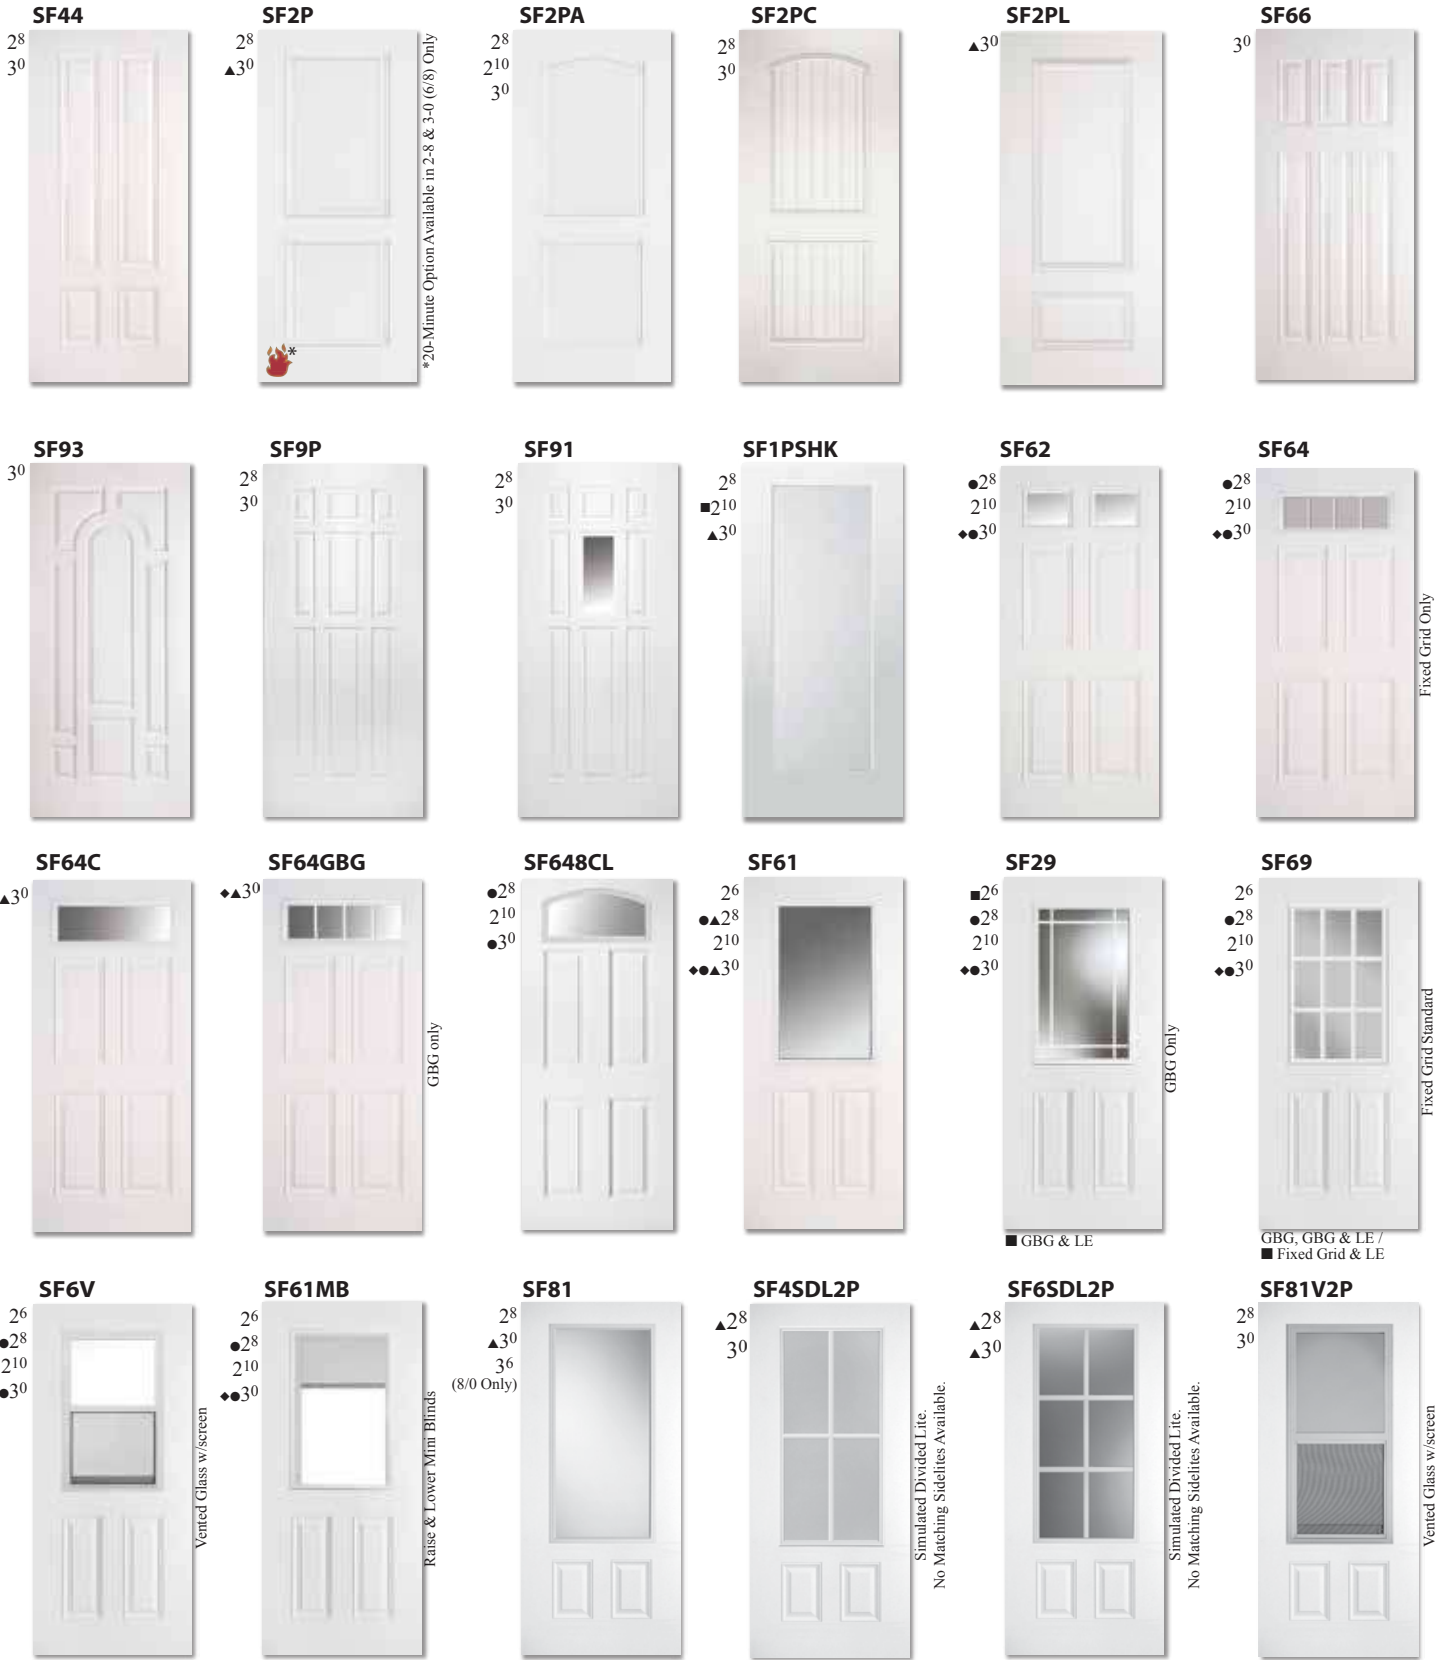

Low-E Glass Standard